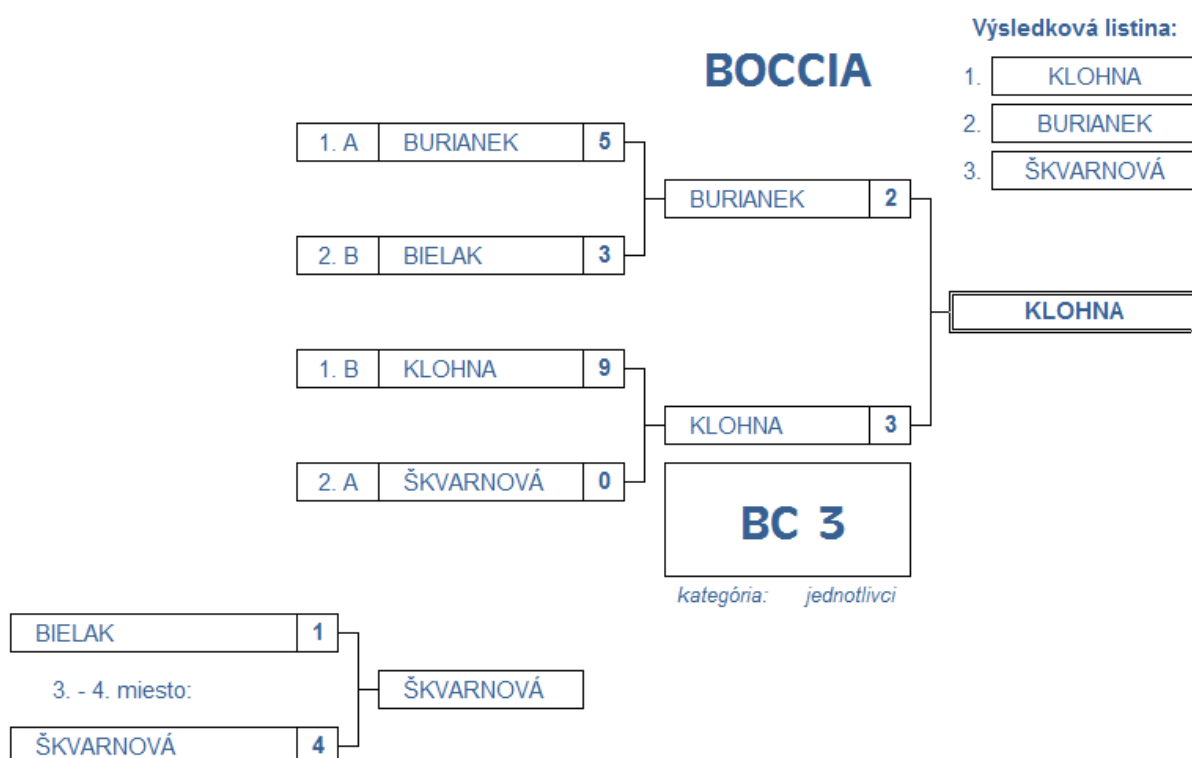

Skupina A

	St.č.	Priezvisko M.	Klub	1	2	3	4	5	Vítazstvá	Skóre	Koeficient	Poradie
1	301	Burianek A.	0		8 : 1	4 : 2	:		2	12 : 3	4,00	1
2	304	Škvarnová L.	0	1 : 8		4 : 1	:		1	5 : 9	0,56	2
3	305	Smolková M.	0	2 : 4	1 : 4				0	3 : 8	0,38	3

Skupina B

	St.č.	Priezvisko M.	Klub	1	2	3	4	5	Vítazstvá	Skóre	Koeficient	Poradie
1	302	Klohna B.	0		9 : 1	7 : 0	:		2	16 : 1	16,00	1
2	303	Bielak M.	0	1 : 9		7 : 3	:		1	8 : 12	0,67	2
3	306	Fábry F.	0	0 : 7	3 : 7		:		0	3 : 14	0,21	3