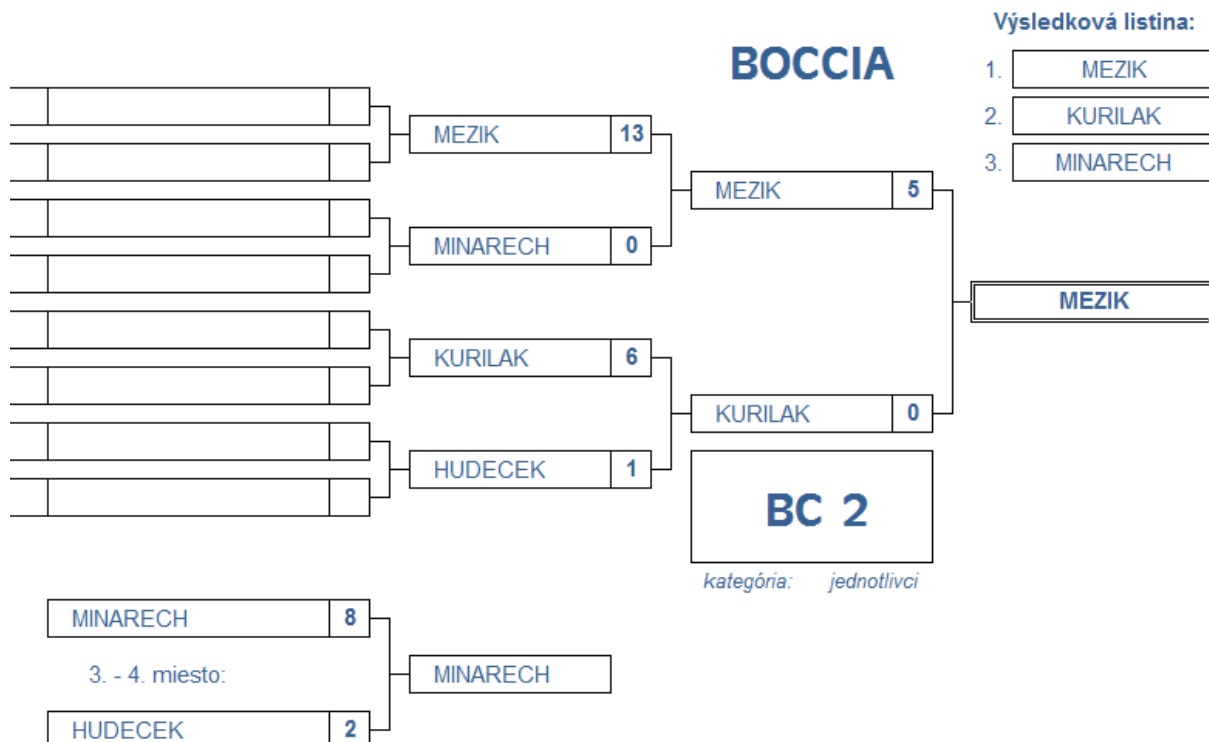

Skupina A

	St.č.	Priezvisko M.	Klub	1	2	3	4	5	Víťazstvá	Skóre	Koeficient	Poradie
1	201	Mežík R.	ALT		13 : 1	:	:		1	13 : 1	13,00	1
2	208	Vavrica P.	ALT	1 : 13		:	:		0	1 : 13	0,08	2

Skupina B

	St.č.	Priezvisko M.	Klub	1	2	3	4	5	Víťazstvá	Skóre	Koeficient	Poradie
1	202	Kurilák R.	ZOM		8 : 1	9 : 1	:		2	17 : 2	8,50	1
2	207	Opát M.	ALT	1 : 8		19 : 0	:		1	20 : 8	2,50	2
3	209	Gregor A.	ALT	1 : 9	0 : 19		:		0	1 : 28	0,04	3

Skupina C

	St.č.	Priezvisko M.	Klub	1	2	3	4	5	Víťazstvá	Skóre	Koeficient	Poradie
1	203	Novota P.	ALT		1 : 5	8 : 3	:		1	9 : 8	1,13	2
2	206	Minarech P.	ALT	5 : 1		13 : 0	:		2	18 : 1	18,00	1
3	210	Gregor J.	ALT	3 : 8	0 : 13		:		0	3 : 21	0,14	3

Skupina D

	St.č.	Priezvisko M.	Klub	1	2	3	4	5	Víťazstvá	Skóre	Koeficient	Poradie
1	204	Dančo T.	ALT		3 : 3 0 : 1	11 : 0	:		1	14 : 3	4,67	2
2	205	Hudeček P.	ALT	3 : 3 1 : 0		19 : 0	:		2	22 : 3	7,33	1
3	211	Hlinka R.	OMD	0 : 11	0 : 19		:		0	0 : 30	0,00	3