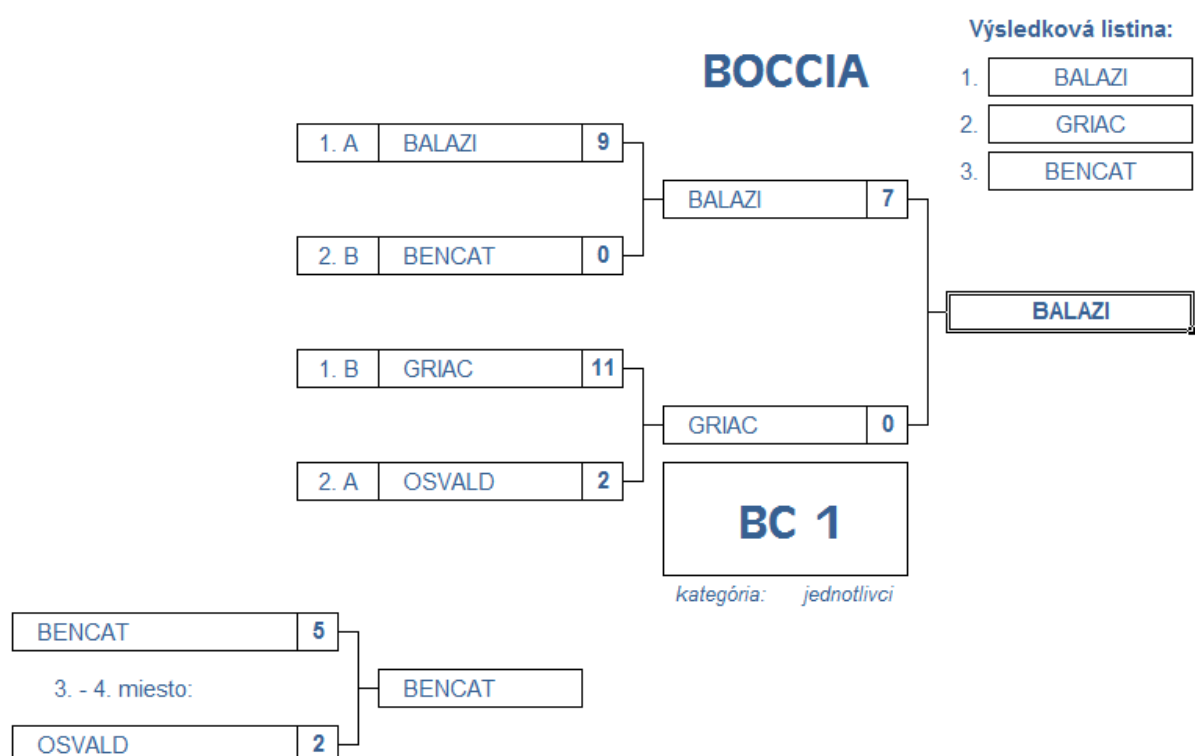

Skupina A

	St.č.	Priezvisko M.	Klub	1	2	3	4	5	Víťazstvá	Skóre	Koeficient	Poradie
1	101	Balazi L.	ALT		20 : 0	:	:		1	20 : 0	#####	1
2	103	Osvald P.	OMD	0 : 20		:	:		0	0 : 20	0,00	2

Skupina B

	St.č.	Priezvisko M.	Klub	1	2	3	4	5	Víťazstvá	Skóre	Koeficient	Poradie
1	102	Benčat M.	OMD		7 : 1	5 : 9	:		1	12 : 10	1,20	2
2	104	Jakabovič D.	ALT	1 : 7		2 : 4	:		0	3 : 11	0,27	3
3	105	Griáč J.	ALT	9 : 5	4 : 2				2	13 : 7	1,86	1